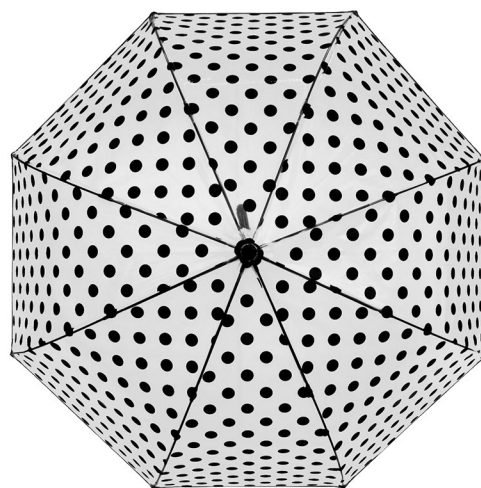

Packaging details

Pieces in a carton: 20

Unit Price: 5,62 €

APA
António Paiva de Almeida, Lda

Contacto: Rui Farinha
Tel : +351 934 644 860
ruifarinha@apalda.com